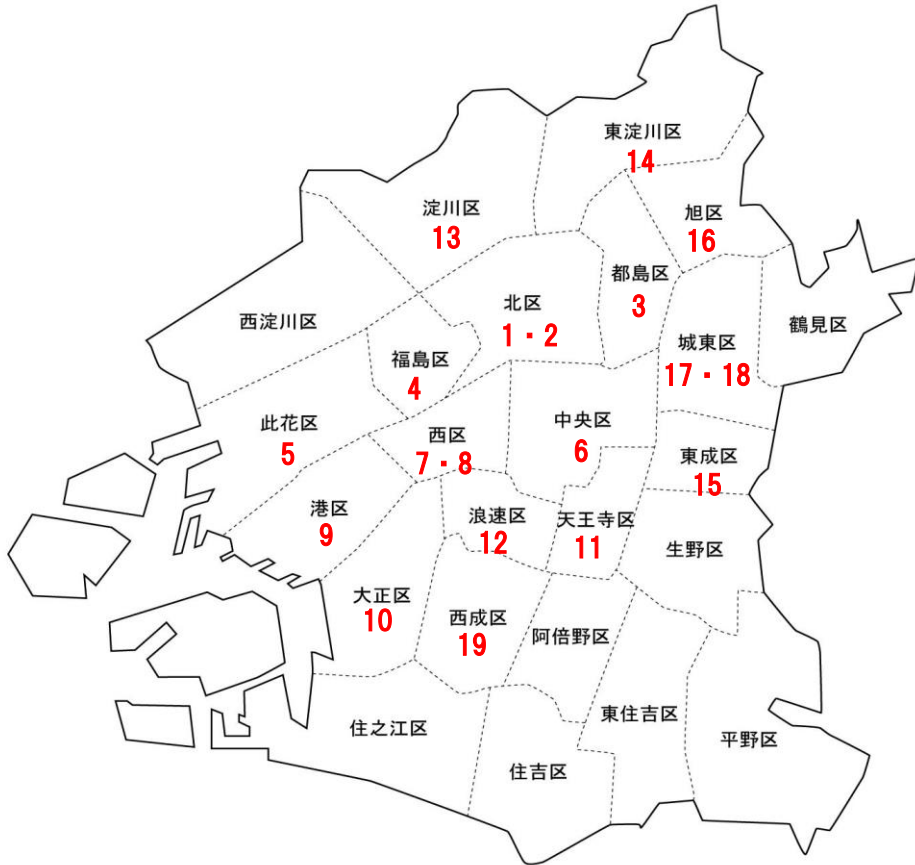

～ リトルベアーに入室できなかった時は... ～

普段よりスタッフ一同、できるだけ多くの方にご利用いただけるよう努めていますが、リトルベアーでは医師の指示のもとで病状により部屋割りを行う為、定員に満たなくともお断りする場合があります。また利用希望が殺到し、入室していただけない場合も起こってきています。お困りの際には、下記の大阪市病児・病後児保育事業所一覧を参考にいただければと思います。また数施設に関してはパンフレット等をご用意しておりますので、お気軽にスタッフまでご相談下さい。

※右記一覧の内、病児保育施設のみ記載しています。

ご不明な点などございましたら、お気軽にスタッフまでお問合せ下さい。

全国病児保育協議会ホームページ・大阪市ホームページより抜粋 (R6.4現在)

<病児保育室施設>

	施設名	所在地	電話番号	最寄駅
1	なかざき病児保育室(※)	北区中崎2-3-30	6371-3850	地下鉄谷町線・中崎町駅
2	国際総合病院(さくら病児・病後児保育園)	北区南扇町4-14	4301-5650	地下鉄堺筋線・扇町駅
3	なのはな病児病後児保育室(※)	都島区中野町4-17-7	4800-2626	JR大阪環状線・桜ノ宮駅
4	くまだ内科・小児科クリニック(病児保育室リトルベアー)	福島区玉川4-13-22	6445-6005	地下鉄千日前線・玉川駅
5	大阪暁明館病院(あかつきキッズケア)	此花区西九条5-3-46	6464-2480	JR大阪環状線・阪神なんば線・西九条駅
6	病児保育室リトルベアー谷町(※)	中央区神崎町5-5	6765-5252	地下鉄長堀鶴見緑地線・松屋町駅
7	西区おとな・こどもクリニック(病児保育室リトルベアー-WEST)	西区江戸堀3-6-49	6448-5888	地下鉄中央線・千日前線・阿波座駅
8	病児・病後児保育 キッズケアはなぞの(※)	西区千代崎1-16-10	6586-5555	地下鉄中央線・九条駅
9	病児保育び〜よんルーム(※)	港区南市岡1-7-1	6575-9774	地下鉄中央線・弁天町駅
10	大正病院(病児保育室おひさま)	大正区三軒家東5-4-16	4394-8560	JR大阪環状線・地下鉄長堀鶴見緑地線・大正駅
11	四恩学園(休止中)(※)	天王寺区逢坂2-8-41	6771-9360	地下鉄堺筋線・恵美須町駅
12	有田医院(病児保育室オズ)	浪速区桜川4-11-16	6562-1605	地下鉄千日前線・阪神なんば線・桜川駅
13	博愛社(病児・病後児保育室ベコラ)(※)	淀川区十三元今里3-1-72	6301-0367	阪急宝塚線・十三駅
14	藤本クリニック(とよさと病児保育室)	東淀川区豊里5-21-15	6325-3850	地下鉄今里筋線・だいどう豊里駅
15	深江こどもクリニック(病児保育室ぼちぼち)	東成区大今里南5丁目1-10	6224-3469	地下鉄千日前線・北糺駅
16	大阪旭こども病院(アリス病児保育室)	旭区新森4-13-17	6952-4561	地下鉄今里筋線・新森古市駅
17	すみれ病院・くるみ乳児院(すみれこどもケアルーム)	城東区古市1-19-23	6934-8868	地下鉄長堀鶴見緑地線・今鶴見駅
18	福田クリニック(病児保育室もりの風)	城東区関目1-3-11-200	6930-1187	京阪・野江駅
19	西成民主診療所(病児保育室まつぼっくり)	西成区松2-1-35	6656-6105	地下鉄四つ橋線・花園町駅