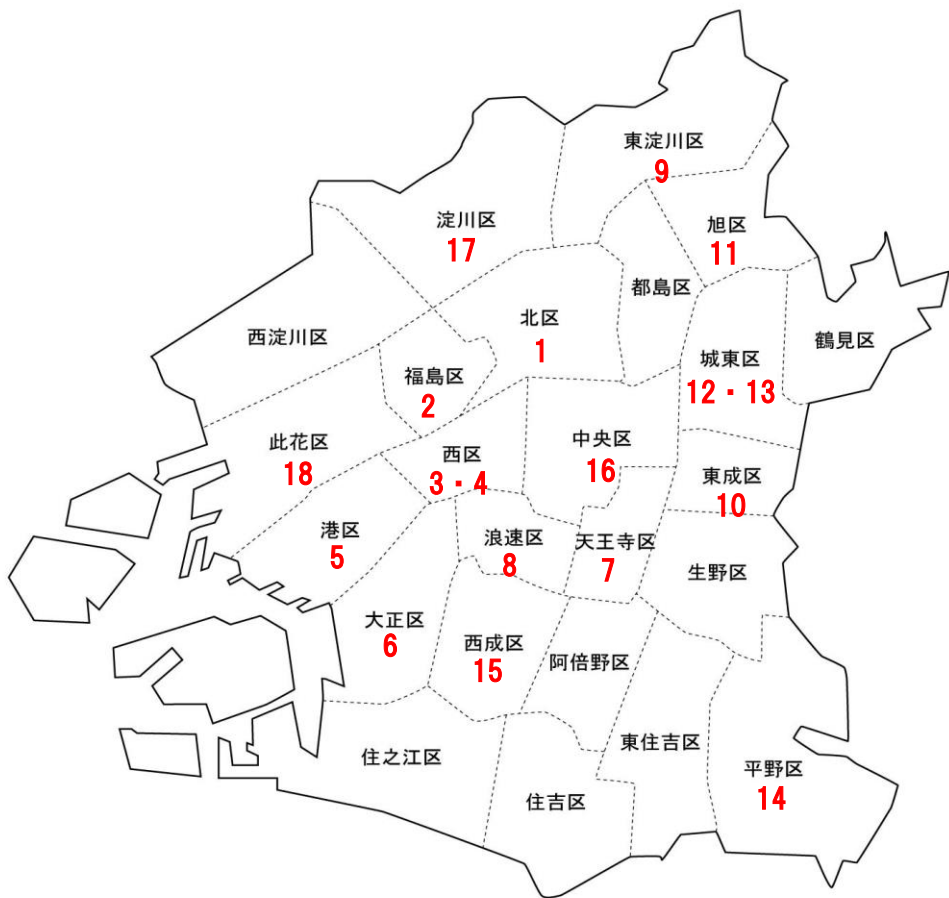

～ リトルベアーに入室できなかった時は... ～

普段よりスタッフ一同、できるだけ多くの方にご利用いただけるよう努めていますが、リトルベアーでは医師の指示のもとで病状により部屋割りをを行う為、定員に満たなくともお断りする場合があります。また利用希望が殺到し、入室していただけない場合も起こってきています。お困り際には、下記の大阪市病児・病後児保育事業所一覧を参考にいただければと思います。また数施設に関してはパンフレット等をご用意しておりますので、お気軽にスタッフまでご相談下さい。

右記一覧の内、病児保育施設のみ記載しています。

ご不明な点などございましたら、お気軽にスタッフまでお問合せ下さい。

<病児保育室施設>

	施設名	所在地	電話番号	最寄駅
1	なかざき病児保育室	北区中崎2-3-30	6371-3850	地下鉄谷町線・中崎町駅
2	くまだ内科・小児科クリニック(病児保育室リトルベアー)	福島区玉川4-13-22	6445-6005	地下鉄千日前線・玉川駅
3	西区おとな・こどもクリニック(病児保育室リトルベアー-WEST)	西区江戸堀3-6-49	6448-5888	地下鉄中央線・千日前線・阿波座駅
4	病児・病後児保育 キッズケアはなぞの	西区千代崎1-16-10	6586-5555	地下鉄中央線・九条駅
5	病児保育ひ〜よんルーム	港区南市岡1-7-1	6575-9774	地下鉄中央線・弁天町駅
6	大正病院 (病児保育室おひさま)	大正区三軒家東5-4-16	4394-8560	JR大阪環状線・地下鉄長堀鶴見緑地線・大正駅
7	四恩学園	天王寺区逢坂2-8-41	6771-9360	地下鉄堺筋線・恵美須町駅
8	有田医院(病児保育室オズ)	浪速区桜川4-11-16	6562-1605	地下鉄千日前線・阪神なんば線・桜川駅
9	藤本クリニック(とよさと病児保育室)	東淀川区豊里5-21-15	6325-3850	地下鉄今里筋線・だいどう豊里駅
10	深江こどもクリニック(病児保育室ぼちぼち)	東成区大今里南5丁目1-10	6224-3469	地下鉄千日前線・北箕駅
11	中野こども病院(アリス病児保育室)	旭区新森4-13-17	6952-4561	地下鉄今里筋線・新森古市駅
12	すみれ病院・くるみ乳児院(すみれこどもケアルーム)	城東区古市1-19-23	6934-8868	地下鉄長堀鶴見緑地線・今福鶴見駅
13	福田クリニック (病児保育室もりの風)	城東区関目1-3-11-201	6930-1188	京阪・野江駅
14	中谷小児内科クリニック(病児保育室Jenny)	平野区加美正覚寺2-10-29	6796-3175	JR大和路線・平野駅
15	西成民主診療所(病児保育室まつぼくり)	西成区松2-1-35	6656-6105	地下鉄四つ橋線・花園町駅
16	病児保育室リトルベアー谷町	中央区神崎町5-5	6765-5252	地下鉄長堀鶴見緑地線・松屋町駅
17	博愛社(病児・病後児保育室ペコー)	淀川区十三元今里3-1-72	6301-0367	阪急宝塚線・十三駅
18	大阪暁明館病院 (あかつきキッズケア)	此花区西九条5-3-46	6464-2480	JR大阪環状線・阪神なんば線・西九条駅